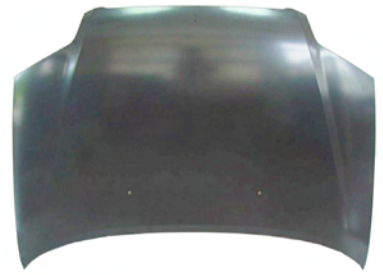

**KCH03-41100**

**DAEWOO KALOS '04 ON**

**KCJ01**

Fender '04

**KCJ01-11131/2** L/R W/S.L.H.

Hood '04

**KCJ01-17110** W/Mark H.

Front Bumper Reinforcement